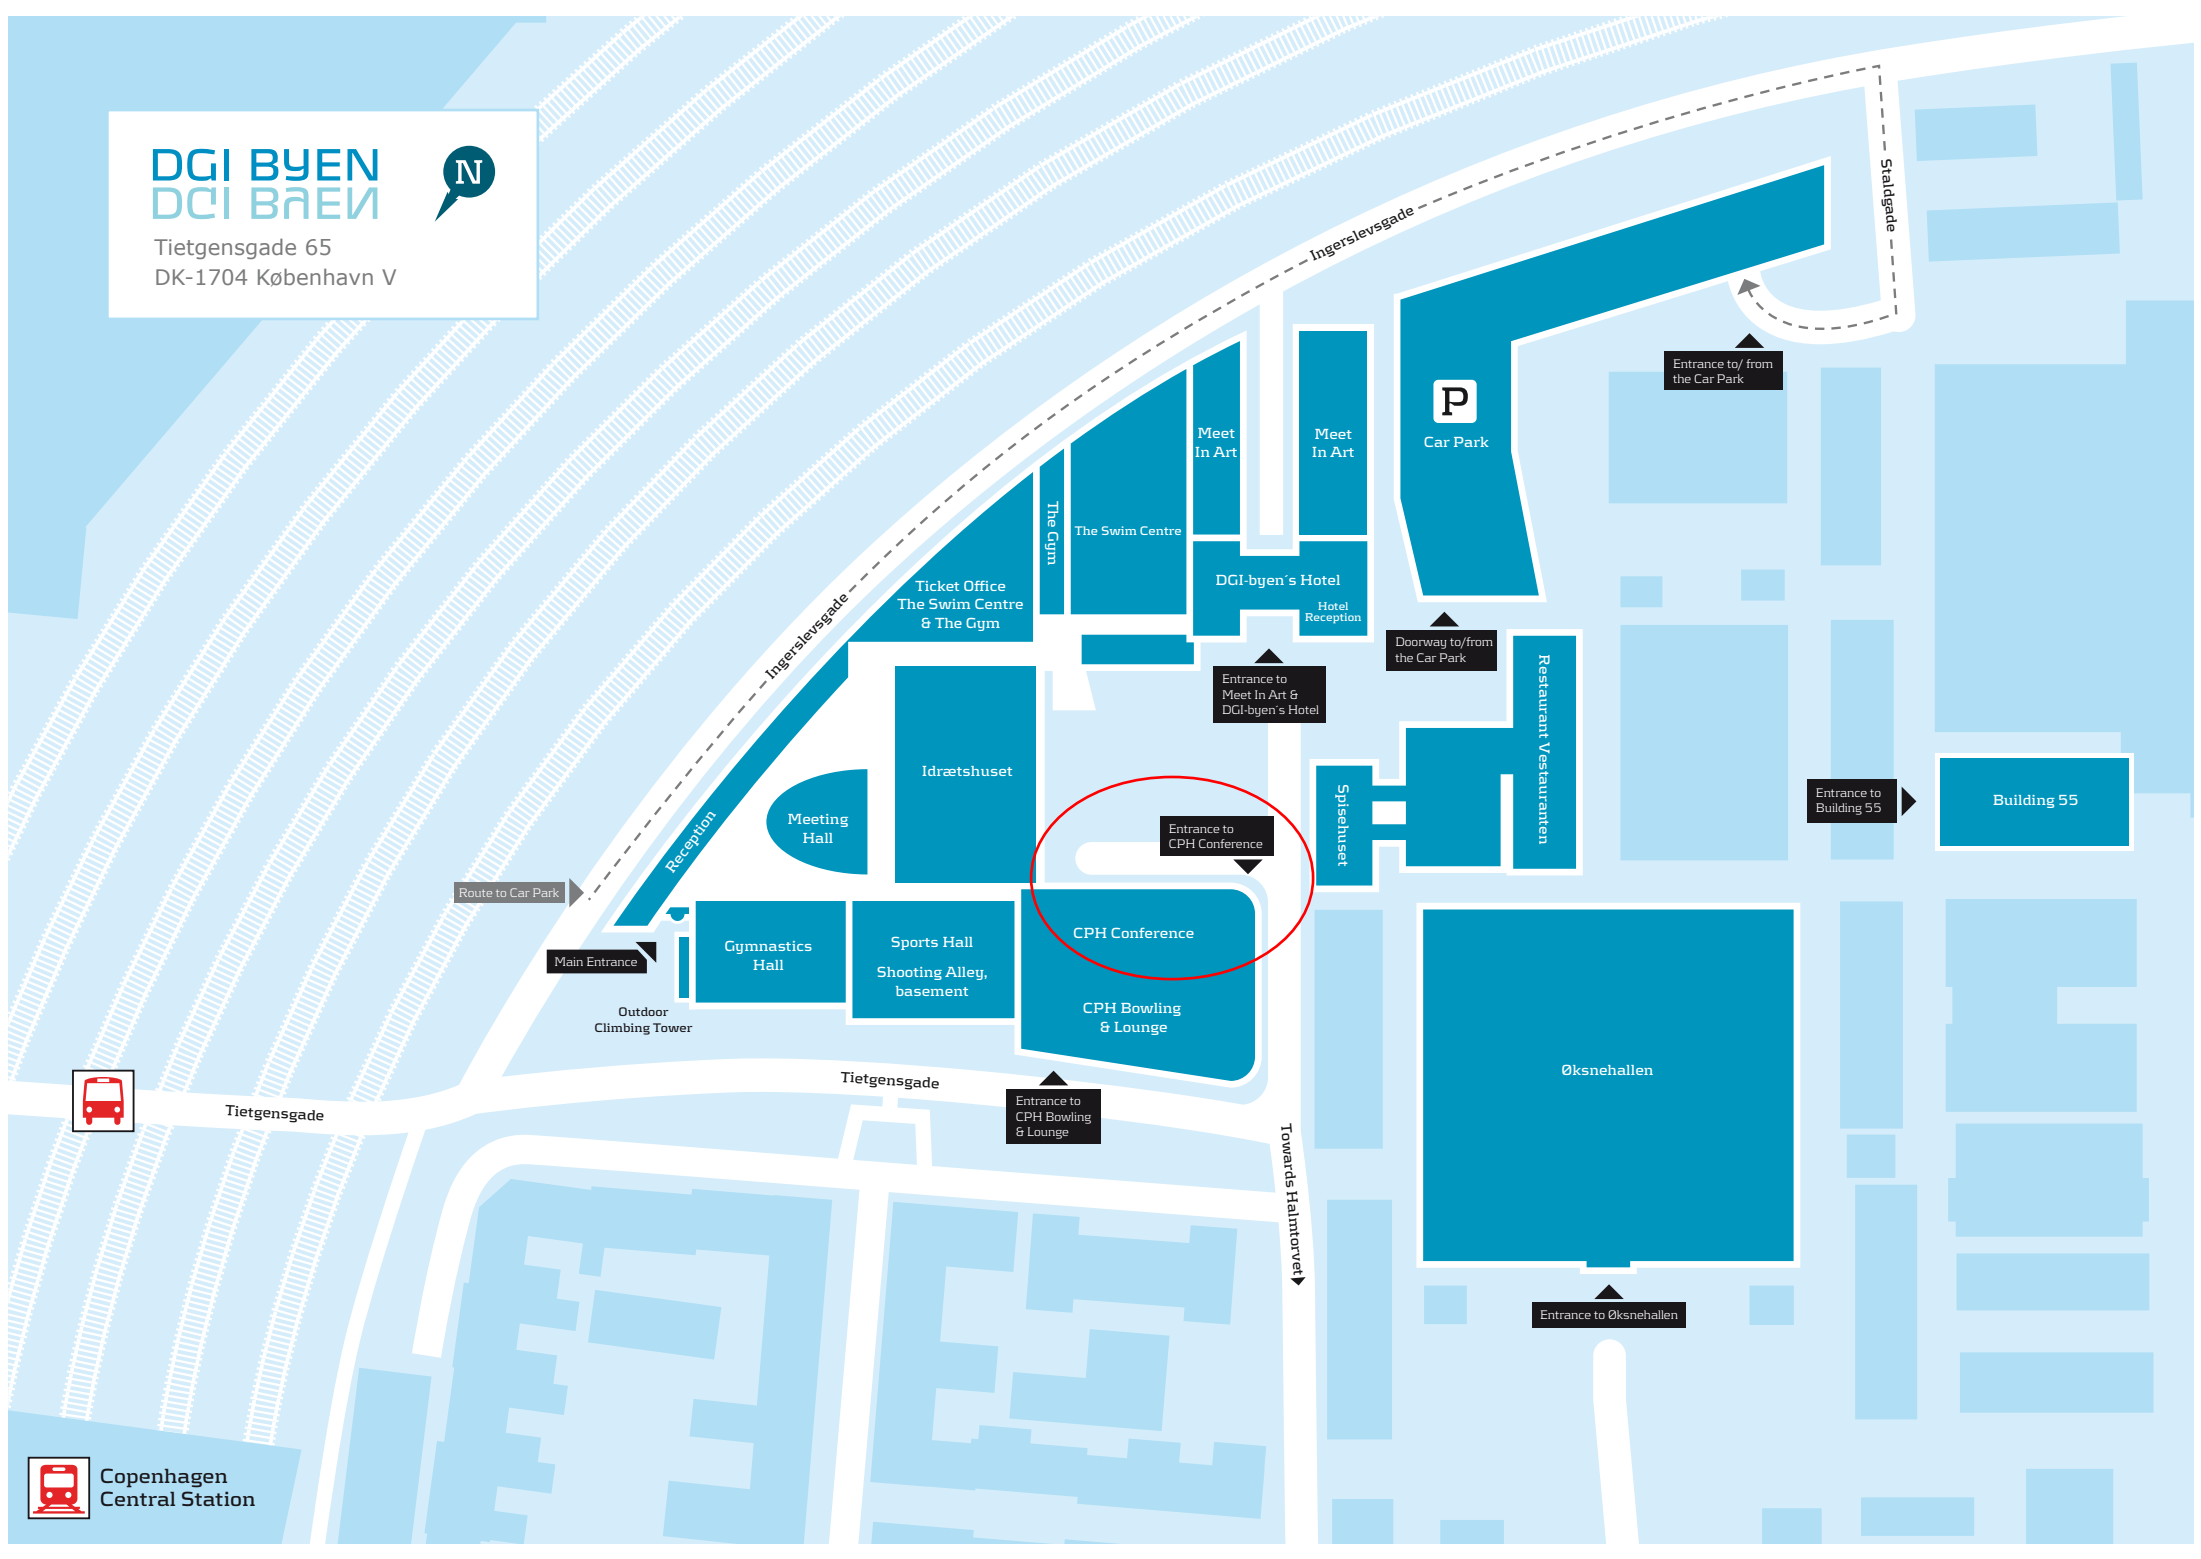

# DGI BYEN DCI BÆN

Tietgensgade 65  
DK-1704 København V

 Copenhagen Central Station